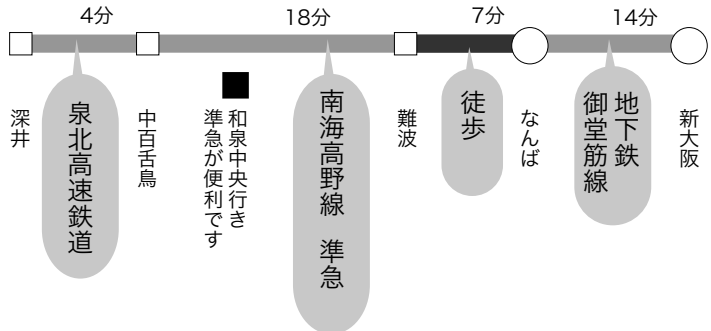

住所：〒599-8237 堺市中区深井水池町3238番地
TEL：072-278-2211

●南海高野線「中百舌鳥駅」から
泉北高速鉄道の乗り換え「深井駅」で下車。
※和泉中央行き準急が便利です。