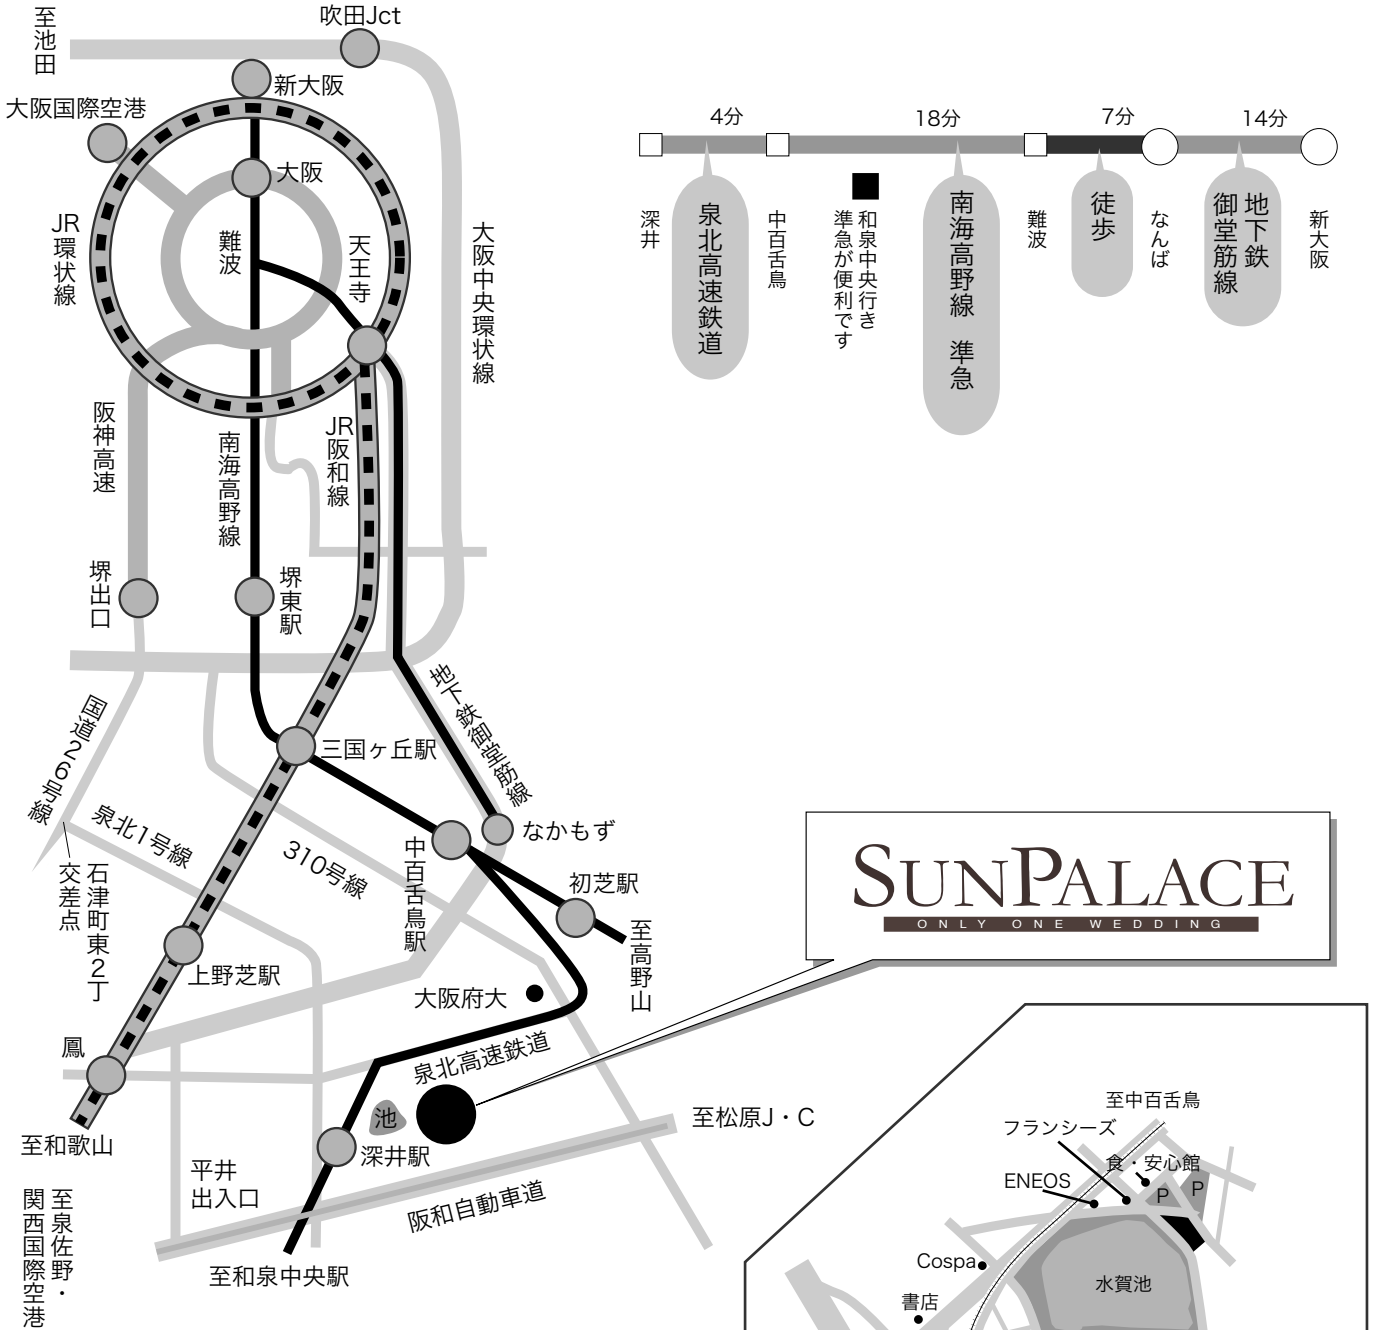

住所：〒599-8237 堺市中区深井水池町3238番地
TEL：072-278-2211

●南海高野線「中百舌鳥駅」から
泉北高速鉄道の乗り換え「深井駅」で下車。
※和泉中央行き準急が便利です。