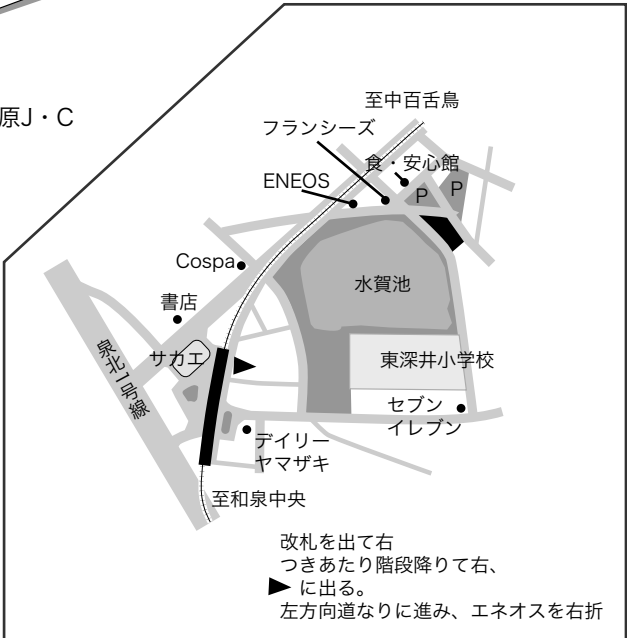

住所：〒599-8237 堺市中区深井水池町3238番地
TEL：072-278-2211

●南海高野線「中百舌鳥駅」から
泉北高速鉄道の乗り換え「深井駅」で下車。
※和泉中央行き準急が便利です。